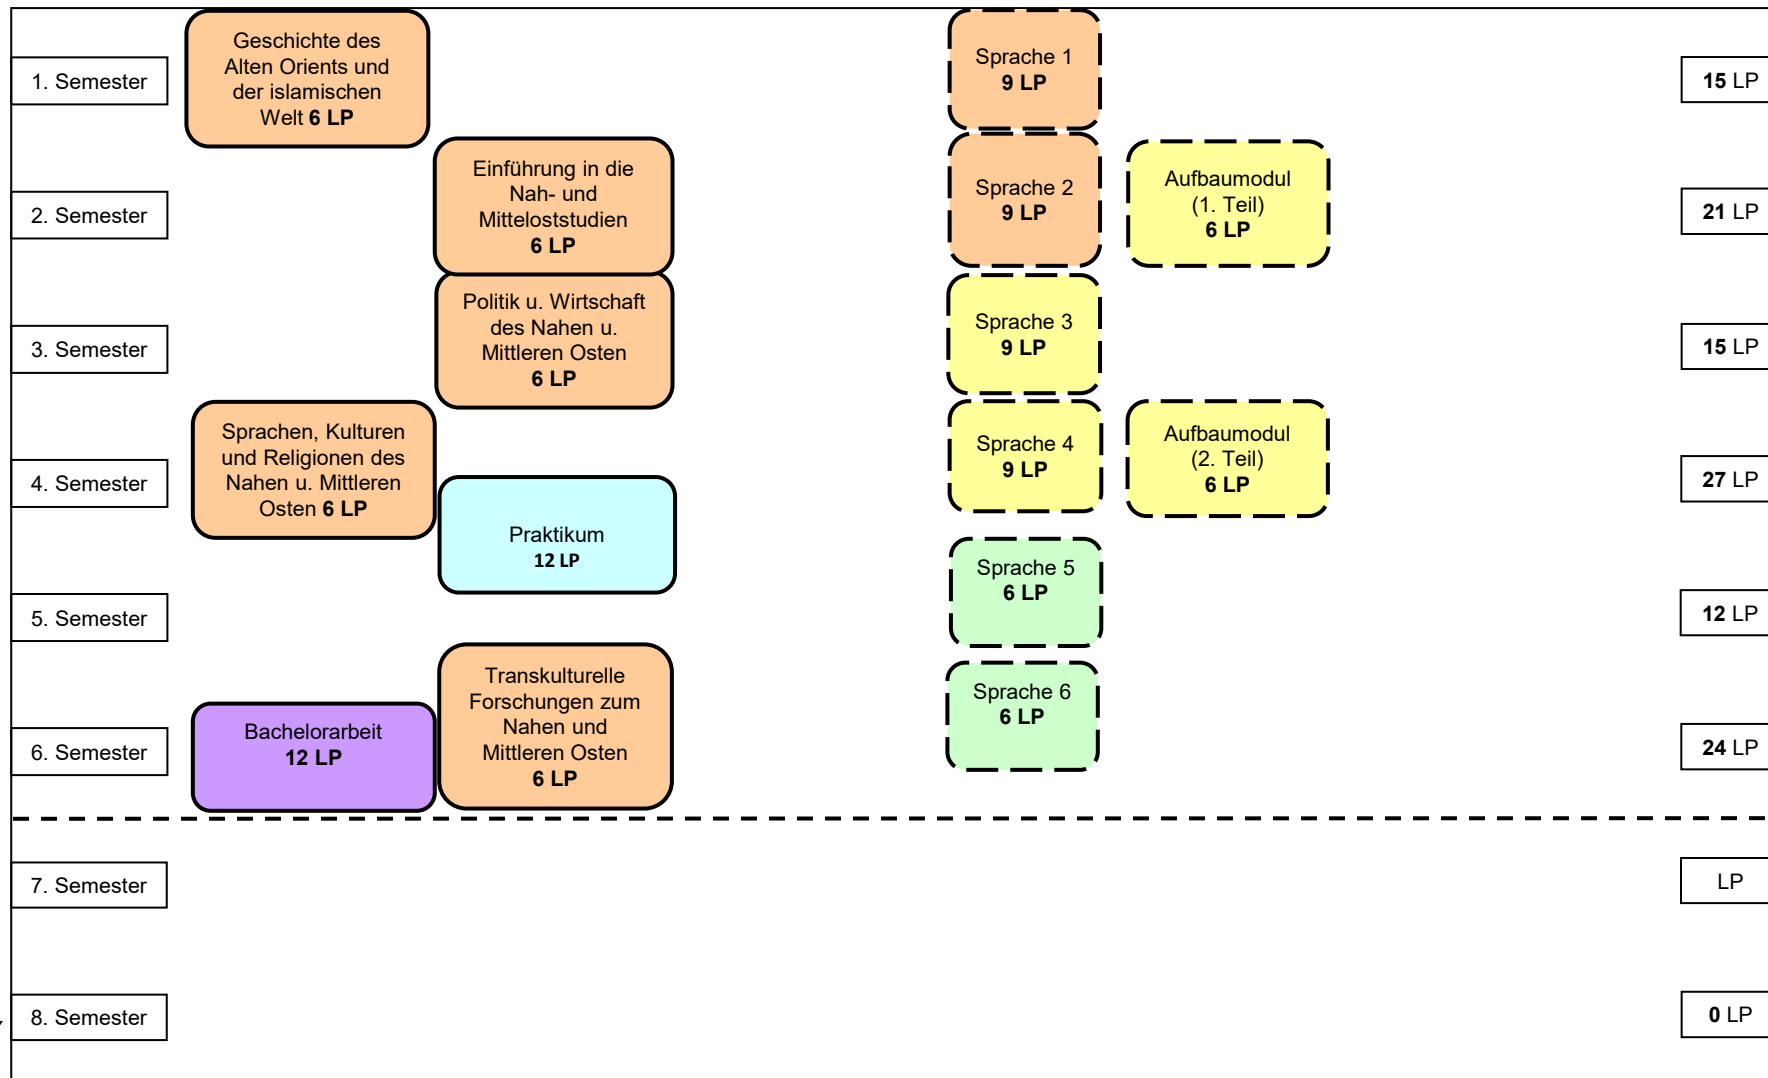

Nah- und Mitteloststudien

Exemplarischer Studienverlaufsplan für **das Hauptfach**
mit Beginn zum Wintersemester¹

Legende

Basis Aufbau Vertiefung Praxis Abschluss

Pflichtmodule

Wahlpflicht

¹ Je nach Studiengangvariante resultiert der gesamte Studienumfang aus einem Mono-Studienfach oder einem Hauptfach mit ein bis zwei Nebenfächern und den Studienbereichen Marburg-Skills bzw. Interdisziplinarität. Entsprechend sind die weiteren StPOen und Verlaufspläne einzubeziehen. Je nach Einstieg zum Sommer- oder Wintersemester variiert zudem der idealtypische Studienverlauf.