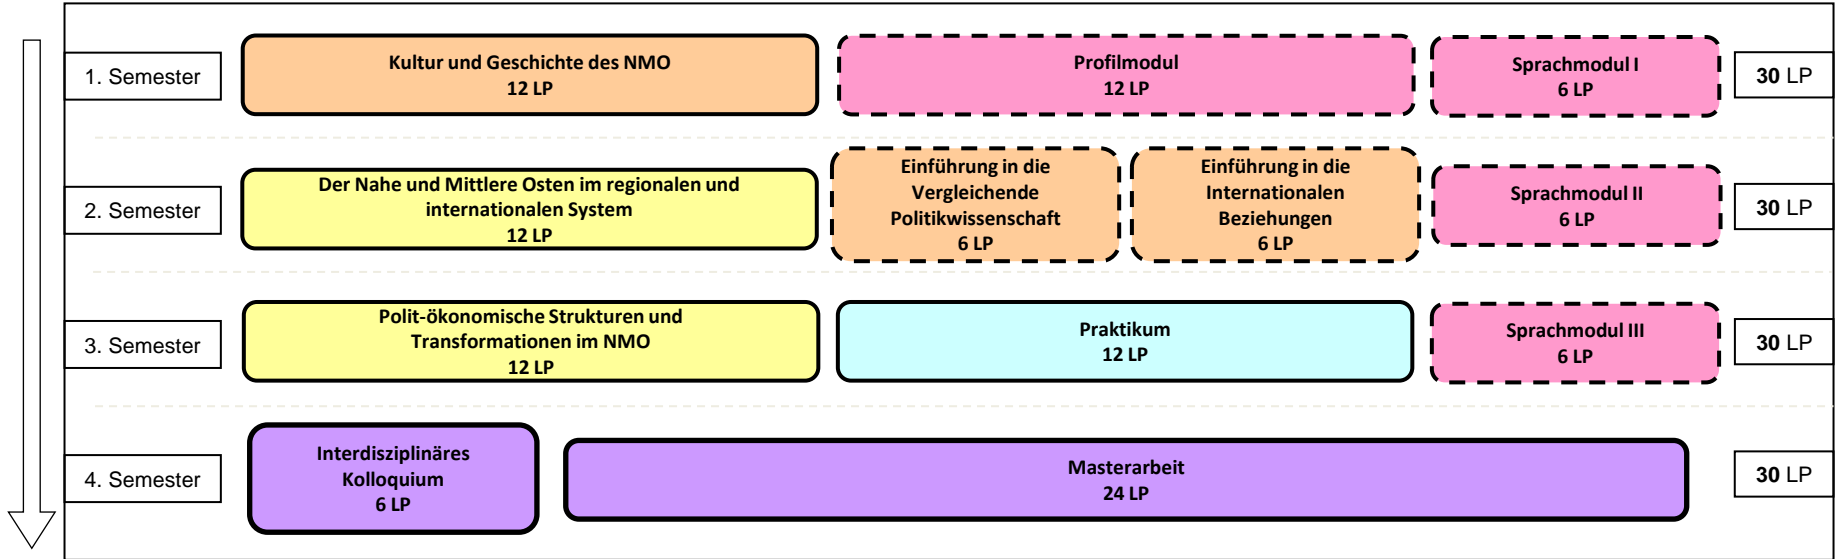

Exemplarischer Studienverlaufsplan für den **Master-Studiengang**

Politik und Wirtschaft des Nahen und Mittleren Ostens (Schwerpunkt Politik)

Für Studierende mit Vorkenntnissen in Wirtschaftswissenschaft im Rahmen des BA

mit Beginn zum Wintersemester

Legende

Basis Aufbau Vertiefung Praxis Profil Abschluss

Pflichtmodule      

Wahlpflicht     

Exemplarischer Studienverlaufsplan für den **Master-Studiengang**

Politik und Wirtschaft des Nahen und Mittleren Ostens (Schwerpunkt Wirtschaft)

Für Studierende mit Vorkenntnissen in Politikwissenschaft im Rahmen des BA

mit Beginn zum Wintersemester

Legende

Basis Aufbau Vertiefung Praxis Profil Abschluss

Pflichtmodule      

Wahlpflicht     