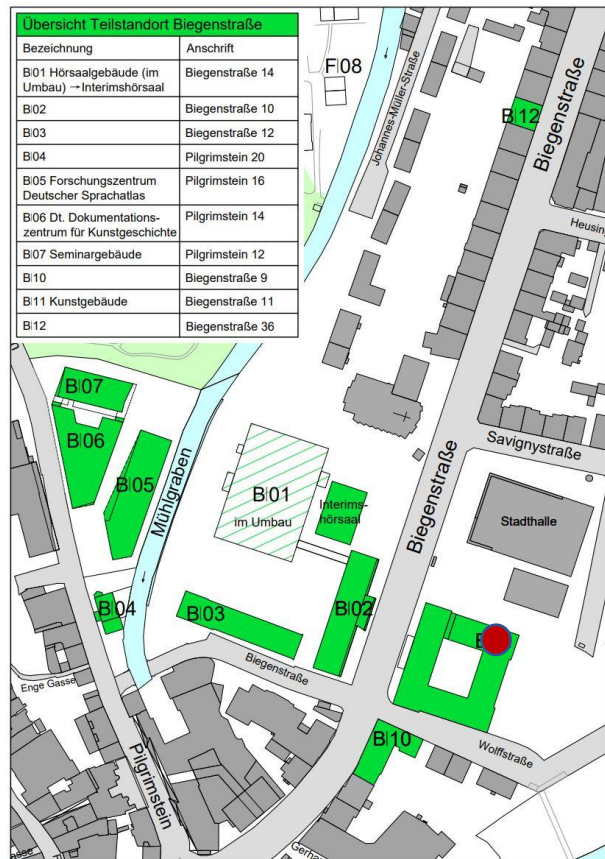

Weitere Informationen

Das Kunstgeschichtliche Institut in Marburg

Wo sind wir?

Biegenstraße 11 -> Das Institut erreicht ihr über den Garteneingang des Gebäudes. Vorne befindet sich das Marburger Museum für Kunst-