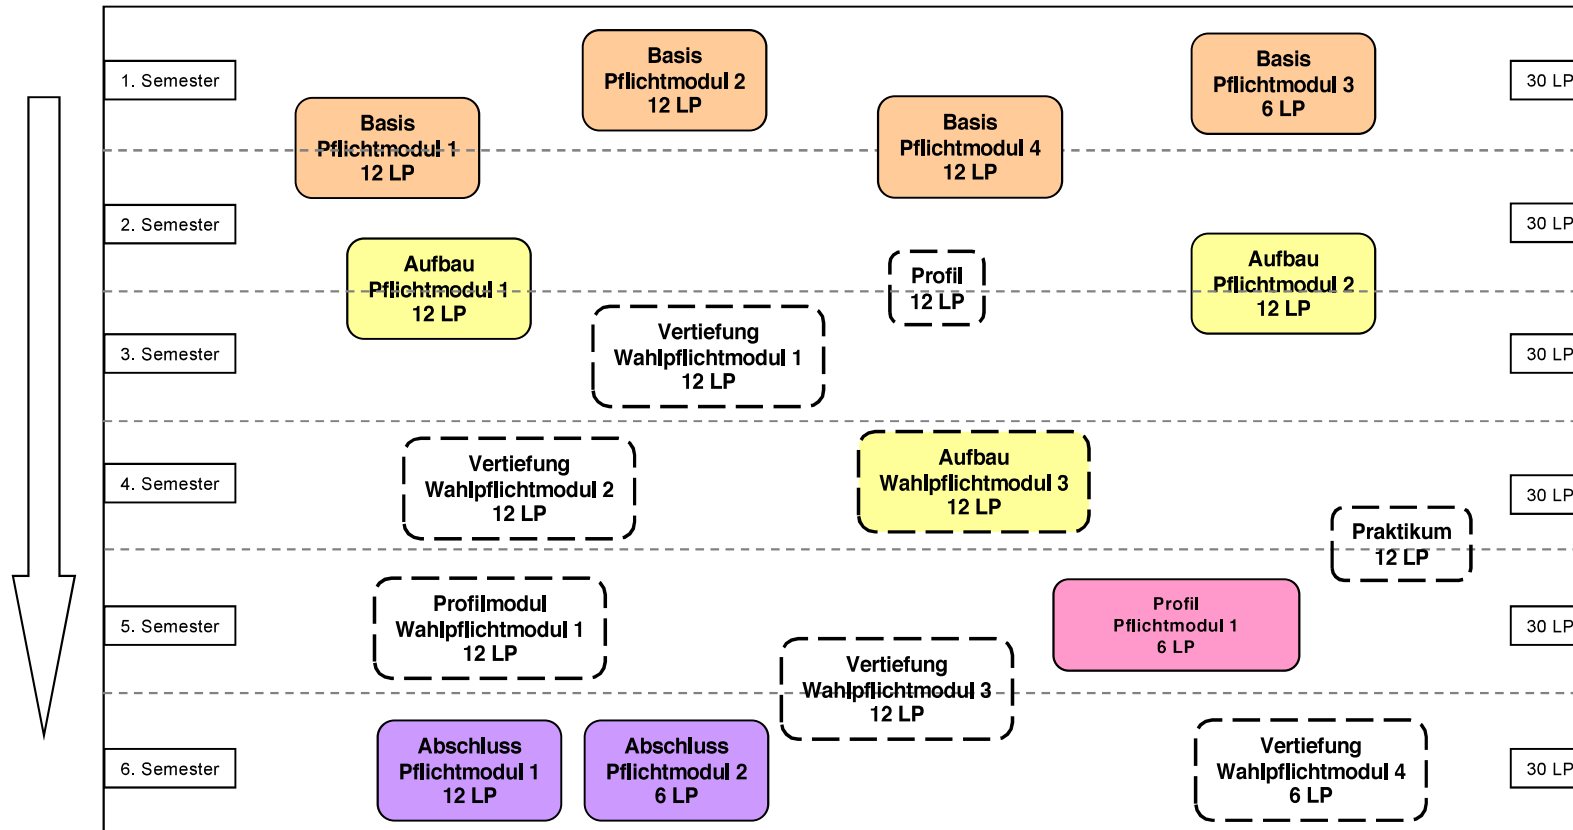

Anlage 1: Exemplarischer Studienverlaufsplan

Exemplarischer Studienverlaufsplan für Bachelor Sprache und Kommunikation
- Studienverlaufsplan nach Semestern-

Legende

	Basis Abschluss	Aufbau	Vertiefung	Profil	Praxis	
Pflichtmodule:						
Wahlpflichtmodule:						