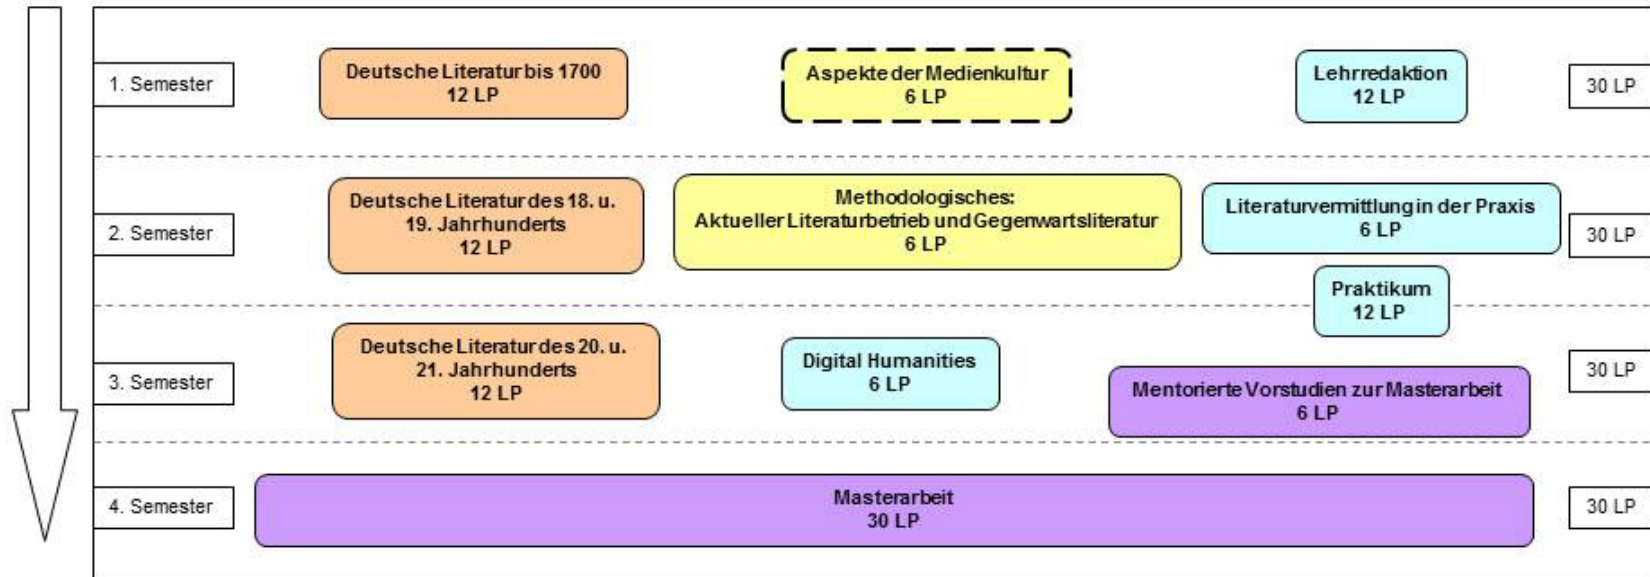

# Exemplarischer Studienverlaufsplan

**Studienverlaufsplan**  
 - M.A. „Literaturvermittlung in den Medien“ Beginn zum Wintersemester -

## Legende

	Basis	Aufbau	Vertiefung	Profil	Praxis	Abschluss
Pflichtmodule:						
	Basis	Aufbau	Vertiefung	Profil	Praxis	
Wahlpflichtmodule:						
	Basis	Aufbau	Vertiefung	Profil	Praxis	

### Studienverlaufsplan

- M.A. „Literaturvermittlung in den Medien“ Beginn zum Sommersemester -

### Legende

	Basis	Aufbau	Vertiefung	Profil	Praxis	Abschluss
Pflichtmodule:						
	Basis	Aufbau	Vertiefung	Profil	Praxis	
Wahlpflichtmodule:						
	Basis	Aufbau	Vertiefung	Profil	Praxis	