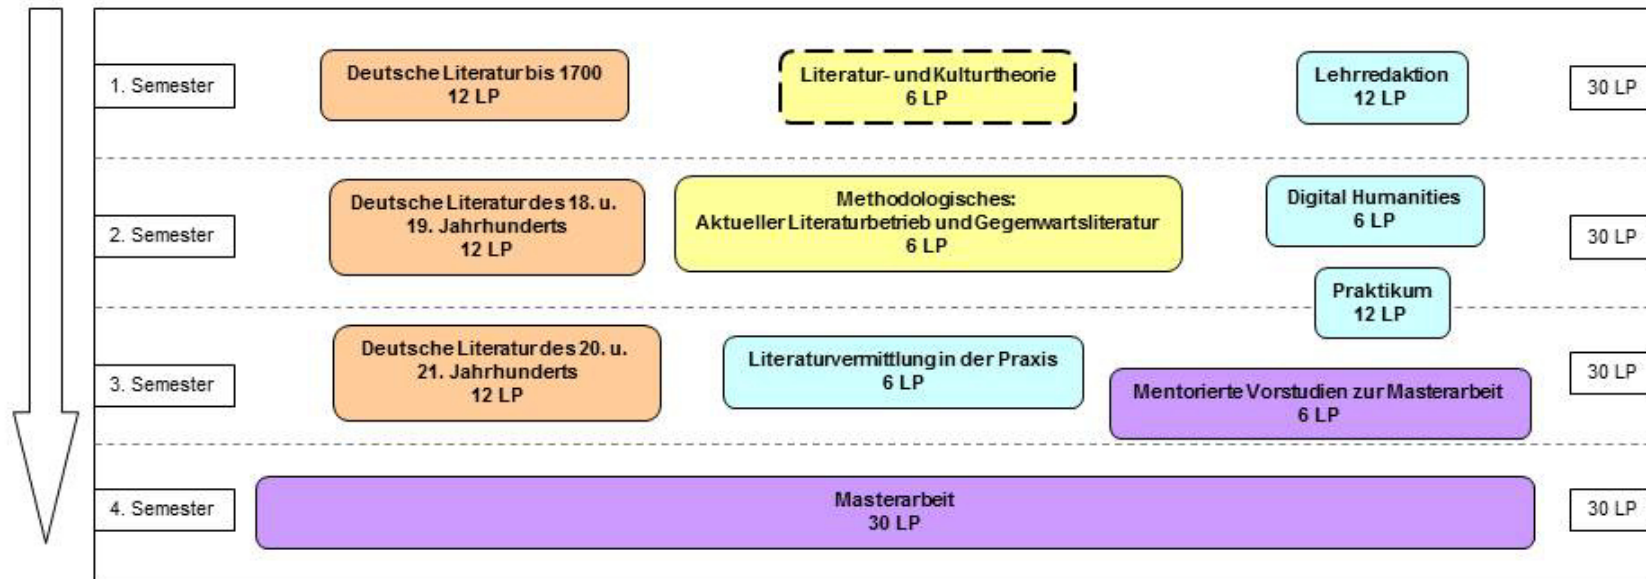

# Exemplarischer Studienverlaufsplan

**Studienverlaufsplan**  
 - M.A. „Literaturvermittlung in den Medien“ Beginn zum Wintersemester -

## Legende

	Basis	Aufbau	Vertiefung	Profil	Praxis	Abschluss
Pflichtmodule:						
	Basis	Aufbau	Vertiefung	Profil	Praxis	
Wahlpflichtmodule:						
	Basis	Aufbau	Vertiefung	Profil	Praxis	

### Studienverlaufsplan

- M.A. „Literaturvermittlung in den Medien“ Beginn zum Sommersemester -

### Legende

	Basis	Aufbau	Vertiefung	Profil	Praxis	Abschluss
Pflichtmodule:						
	Basis	Aufbau	Vertiefung	Profil	Praxis	
Wahlpflichtmodule:						
	Basis	Aufbau	Vertiefung	Profil	Praxis	