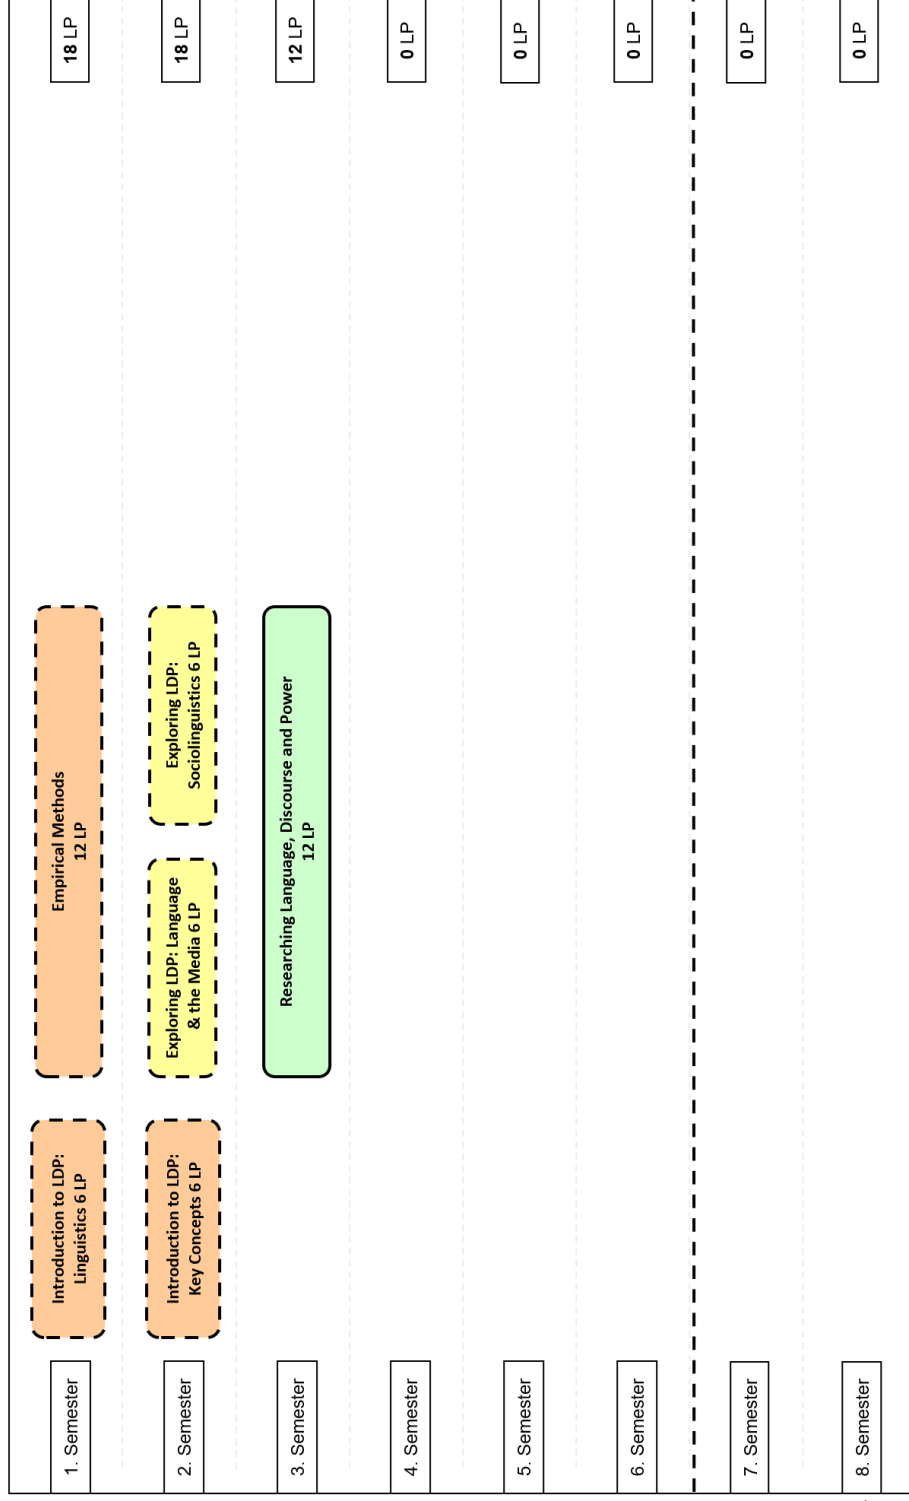

BA Language, Discourse and Power

Exemplarischer Studienverlaufsplan für das **Nebenfach** im Kombinationsbachelorstudiengang
Beginn zum Wintersemester; **Studiendauer drei Semester, Bachelor-Arbeit nicht im Nebenfach**

Legende

Basis, Aufbau, Vertiefung, Praxis, Abschluss

Pflichtmodule

Wahlpflicht

1. Je nach Studiengangvariante, resultiert der gesamte Studienumfang aus einem Mono-Studienfach oder einem Hauptfach mit ein bis zwei Nebenfächern und den Studienbereichen Marburg-Skills bzw. Interdisziplinarität. Entsprechend sind die weiteren SPOs und Verlaufspläne einzubeziehen. Je nach Einstieg zum Sommer- oder Wintersemester variiert. Zudem der idealtypische Studienverlauf.

2. Eine BA-Arbeit ist in der Regel nur im Hauptfach vorgesehen bzw. nur auf Antrag im Nebenfach zu absolvieren.