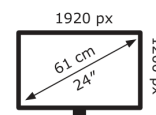

BE24WQLB

EAN 4718017378482

Produkt Nummer 90LM04V1-B01370

- 61,21cm (24,1") WUXGA(1920×1200)-IPS-Panel mit rahmenlosem Design und hohem Betrachtungswinkel sowie 100% sRGB-Farbraumunterstützung
- Umfassende Anschlussmöglichkeiten mit DisplayPort, HDMI, D-Sub, Audio-Eingang, Kopfhöreranschluss und vier USB-3.0-Anschlüssen für größtmögliche Flexibilität
- Ergonomisches Design mit Höhenverstellung sowie Schwenk-, Neige- und Drehfunktion für eine komfortable Nutzung
- Die Flicker-Free- und Low-Blue-Light-Technologien wurden vom TÜV Rheinland zertifiziert, um einen hohen Sehkomfort zu gewährleisten.

ASUS

BE24WQLB

15 kWh/1000h

2019/2013

Technische Daten BE24WQLB

Bildschirm	
Bildschirmdiagonale:	61,2 cm (24.1 Zoll)
Bildschirmauflösung:	1920 x 1200 Pixel
Natives Seitenverhältnis:	16:10
Panel-Typ:	IPS
HD-Typ:	WUXGA
Bildschirmform:	Flach
Kontrastverhältnis:	1000:1
Anzahl der Farben des Displays:	16,78 Millionen Farben
Helligkeit (typisch):	300 cd/m ²
Reaktionszeit:	5 ms
Display-Oberfläche:	Matt
Unterstützte Grafik-Auflösungen:	1920 x 1200 (WUXGA)
Seitenverhältnis:	16:10
Kontrastverhältnis (dynamisch):	100000000:1
Dynamisches Kontrastverhältnis Marketingbezeichnung:	SmartContrast
Blickwinkel, horizontal:	178°
Blickwinkel, vertikal:	178°
Maximale Bildwiederholrate:	75 Hz / Vertikalfrequenz 75 Hz
Vertikaler Scanbereich:	49 – 75 Hz
Sichtbare Größe (horizontal):	51,8 cm
Sichtbare Größe (vertikal):	32,4 cm
RGB-Farbraum:	sRGB
sRGB Abdeckung (klassisch):	100%

PC Audio-Eingang:	Ja
HDCP:	Ja
Stromeingang:	Ja

Gewicht und Abmessungen	
Gerätebreite (inkl. Fuß):	533 mm
Gerätetiefe (inkl. Fuß):	211 mm
Gerätehöhe (inkl. Fuß):	505 mm
Gewicht (mit Ständer):	6,1 kg
Breite (ohne Standfuß):	53,3 cm
Tiefe (ohne Standfuß):	4,7 cm
Höhe (ohne Standfuß):	36 cm
Gewicht (ohne Ständer):	3,9 kg