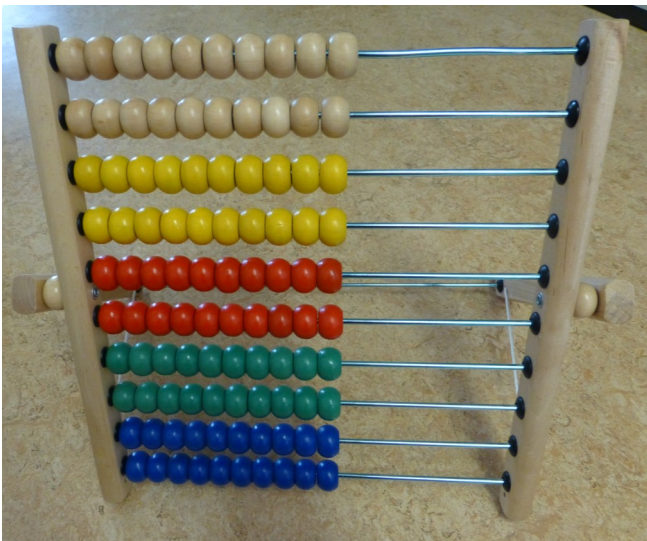

Außenmaße der Spielkisten: 74 x 45 x 46 cm

Bodenpuzzle: Viermal 9-teilig!

Optional dazu bestellbar!

Einfacher Transport, da zusammengefoldet in einer Tragetasche.

Maße Tragetasche: 50 x 50 X 10 cm