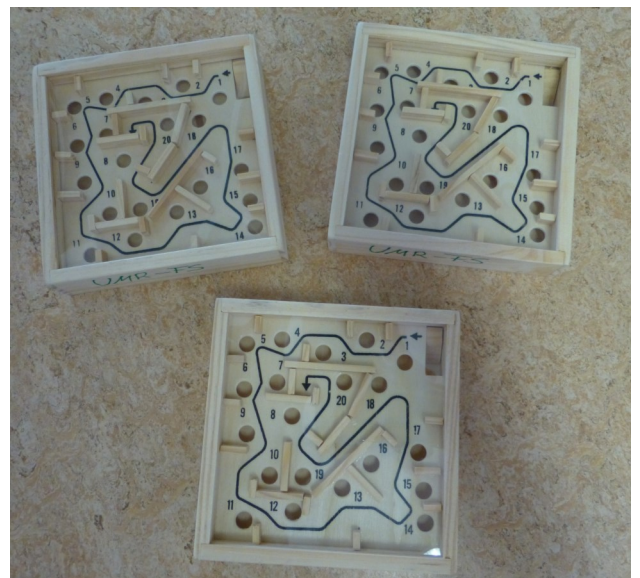

Außenmaße der Spielkisten: 74 x 45 x 46 cm

Bodenpuzzle: Viermal 9-teilig!

Optional dazu bestellbar!

Einfacher Transport, da zusammengefoldet in einer Tragetasche.

Maße Tragetasche: 50 x 50 X 10 cm