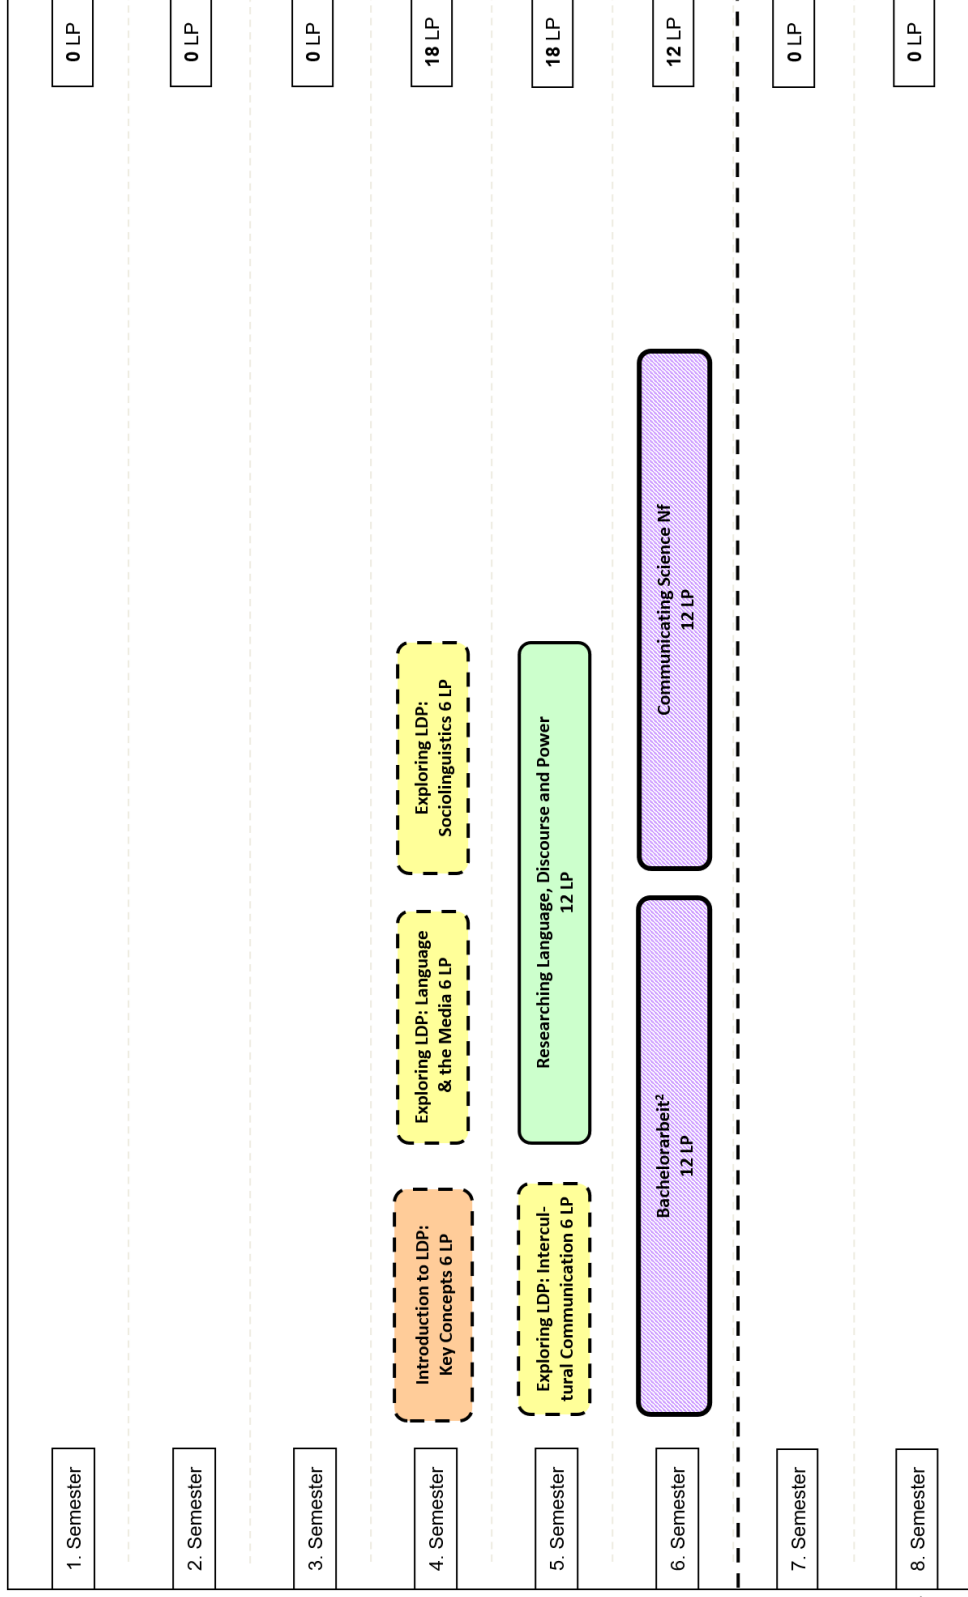

# BA Language, Discourse and Power

Exemplarischer Studienverlaufsplan für das **Nebenfach** im Kombinationsbachelorstudiengang  
 Beginn zum Sommersemester; **Studiendauer drei Semester, Bachelor-Arbeit im Nebenfach**

**Legende**

Basis Aufbau Vertiefung Praxis Abschluss

Pflichtmodule

Wahlpflicht

<sup>1</sup> Je nach Studiengangvariante resultiert der gesamte Studienumfang aus einem Mono-Studienfach oder einem Hauptfach mit ein bis zwei Nebenfächern und den Studienbereichen Marburg-Skills bzw. Interdisziplinarität. Entsprechend sind die weiteren SPOen und Verlaufspläne einzubeziehen. Je nach Einstieg zum Sommer- oder Wintersemester variiert zudem der idealtypische Studienverlauf.

<sup>2</sup> Eine BA-Arbeit ist in der Regel nur im Hauptfach vorgesehen bzw. nur auf Antrag im Nebenfach zu absolvieren.