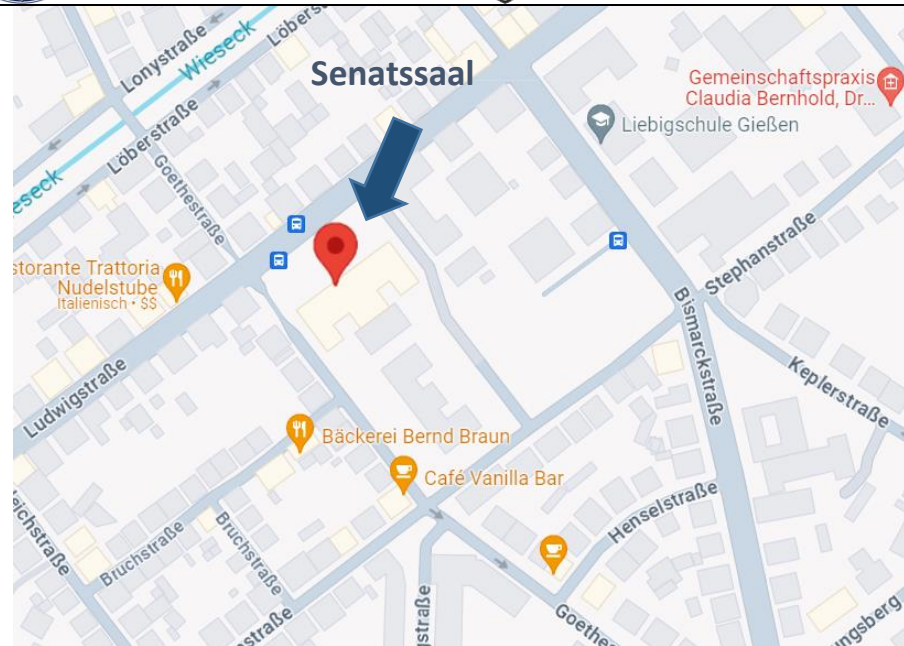

**Senatssaal,
Gustav-
Krüger-Saal**

Ludwigstraße
23, 35390
Gießen