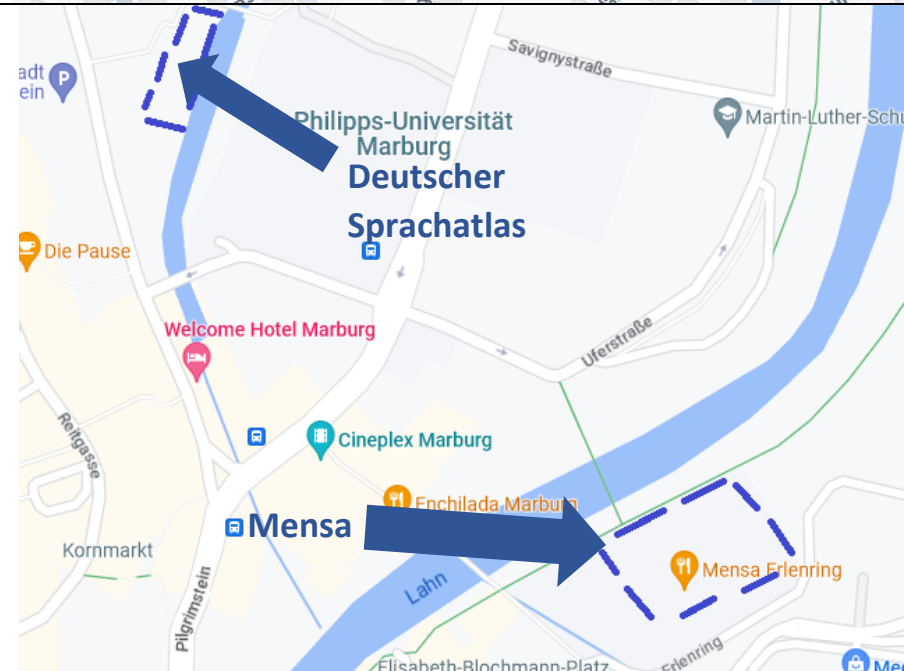

MEETING LOCATIONS

<p>Seminar- gebäude Seminarraum 013 (00/0130)</p> <p>Pilgrimstein 12, 35032 Marburg</p>	
<p>Deutscher Sprachatlas</p> <p>Pilgrimstein 16, 35032 Marburg</p>	

**Senatssaal,
Gustav-
Krüger-Saal**

Ludwigstraße
23, 35390
Gießen

**Mensa
Erlenring**

Erlenring 5,
35032 Marburg

Lahnterrasse

Lingelgasse 5,
35037 Marburg

Café Q

Pilgrimstein 26-
28,
35037 Marburg

**Justus im
Hessischen
Hof**